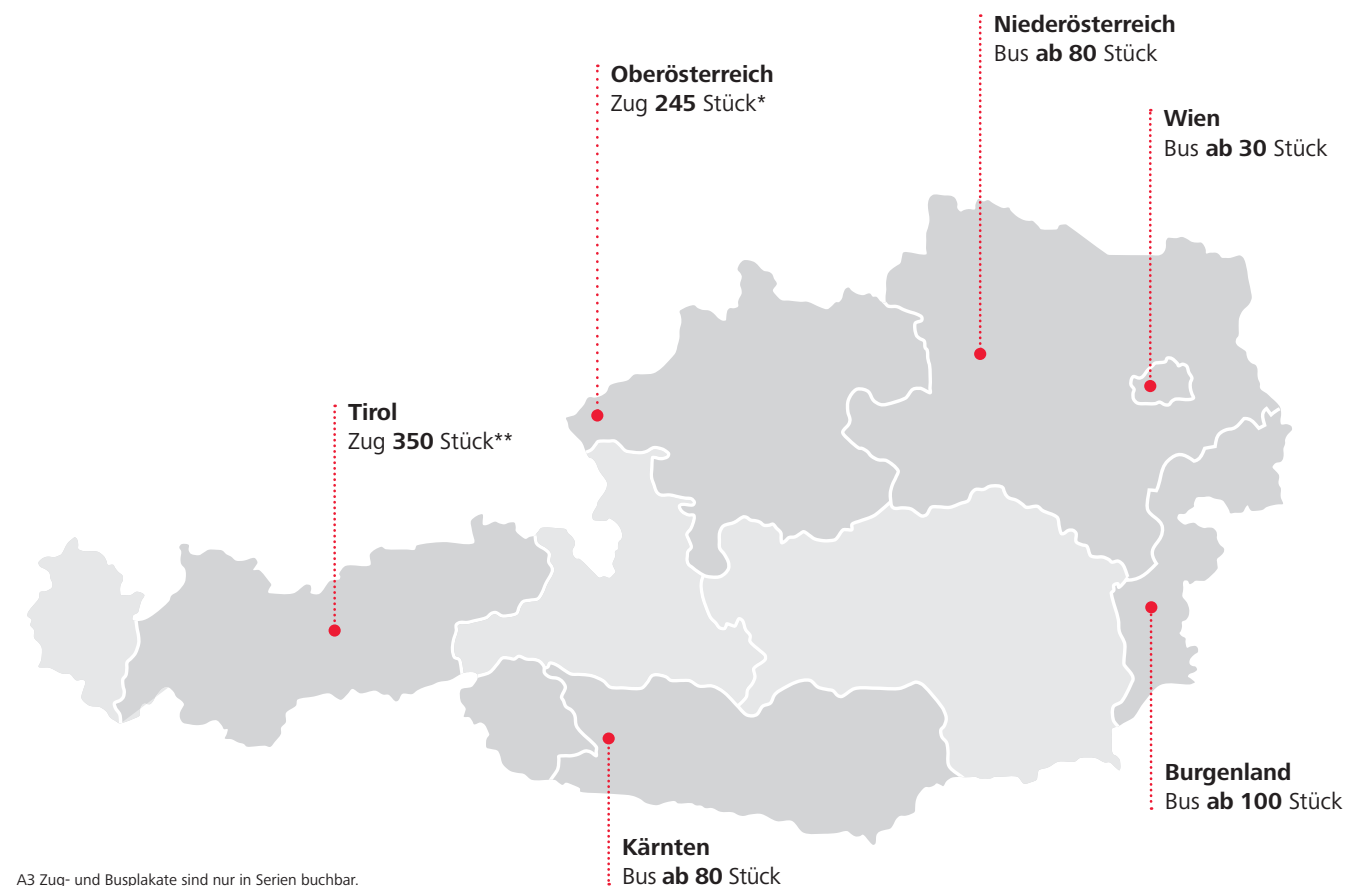

A3 Zug- und Busplakate sind nur in Serien buchbar.

Alle Preise gerundet zuzüglich Steuern und Abgaben, vorbehaltlich Druckfehler und unterjähriger Änderungen. Stand Jänner 2024